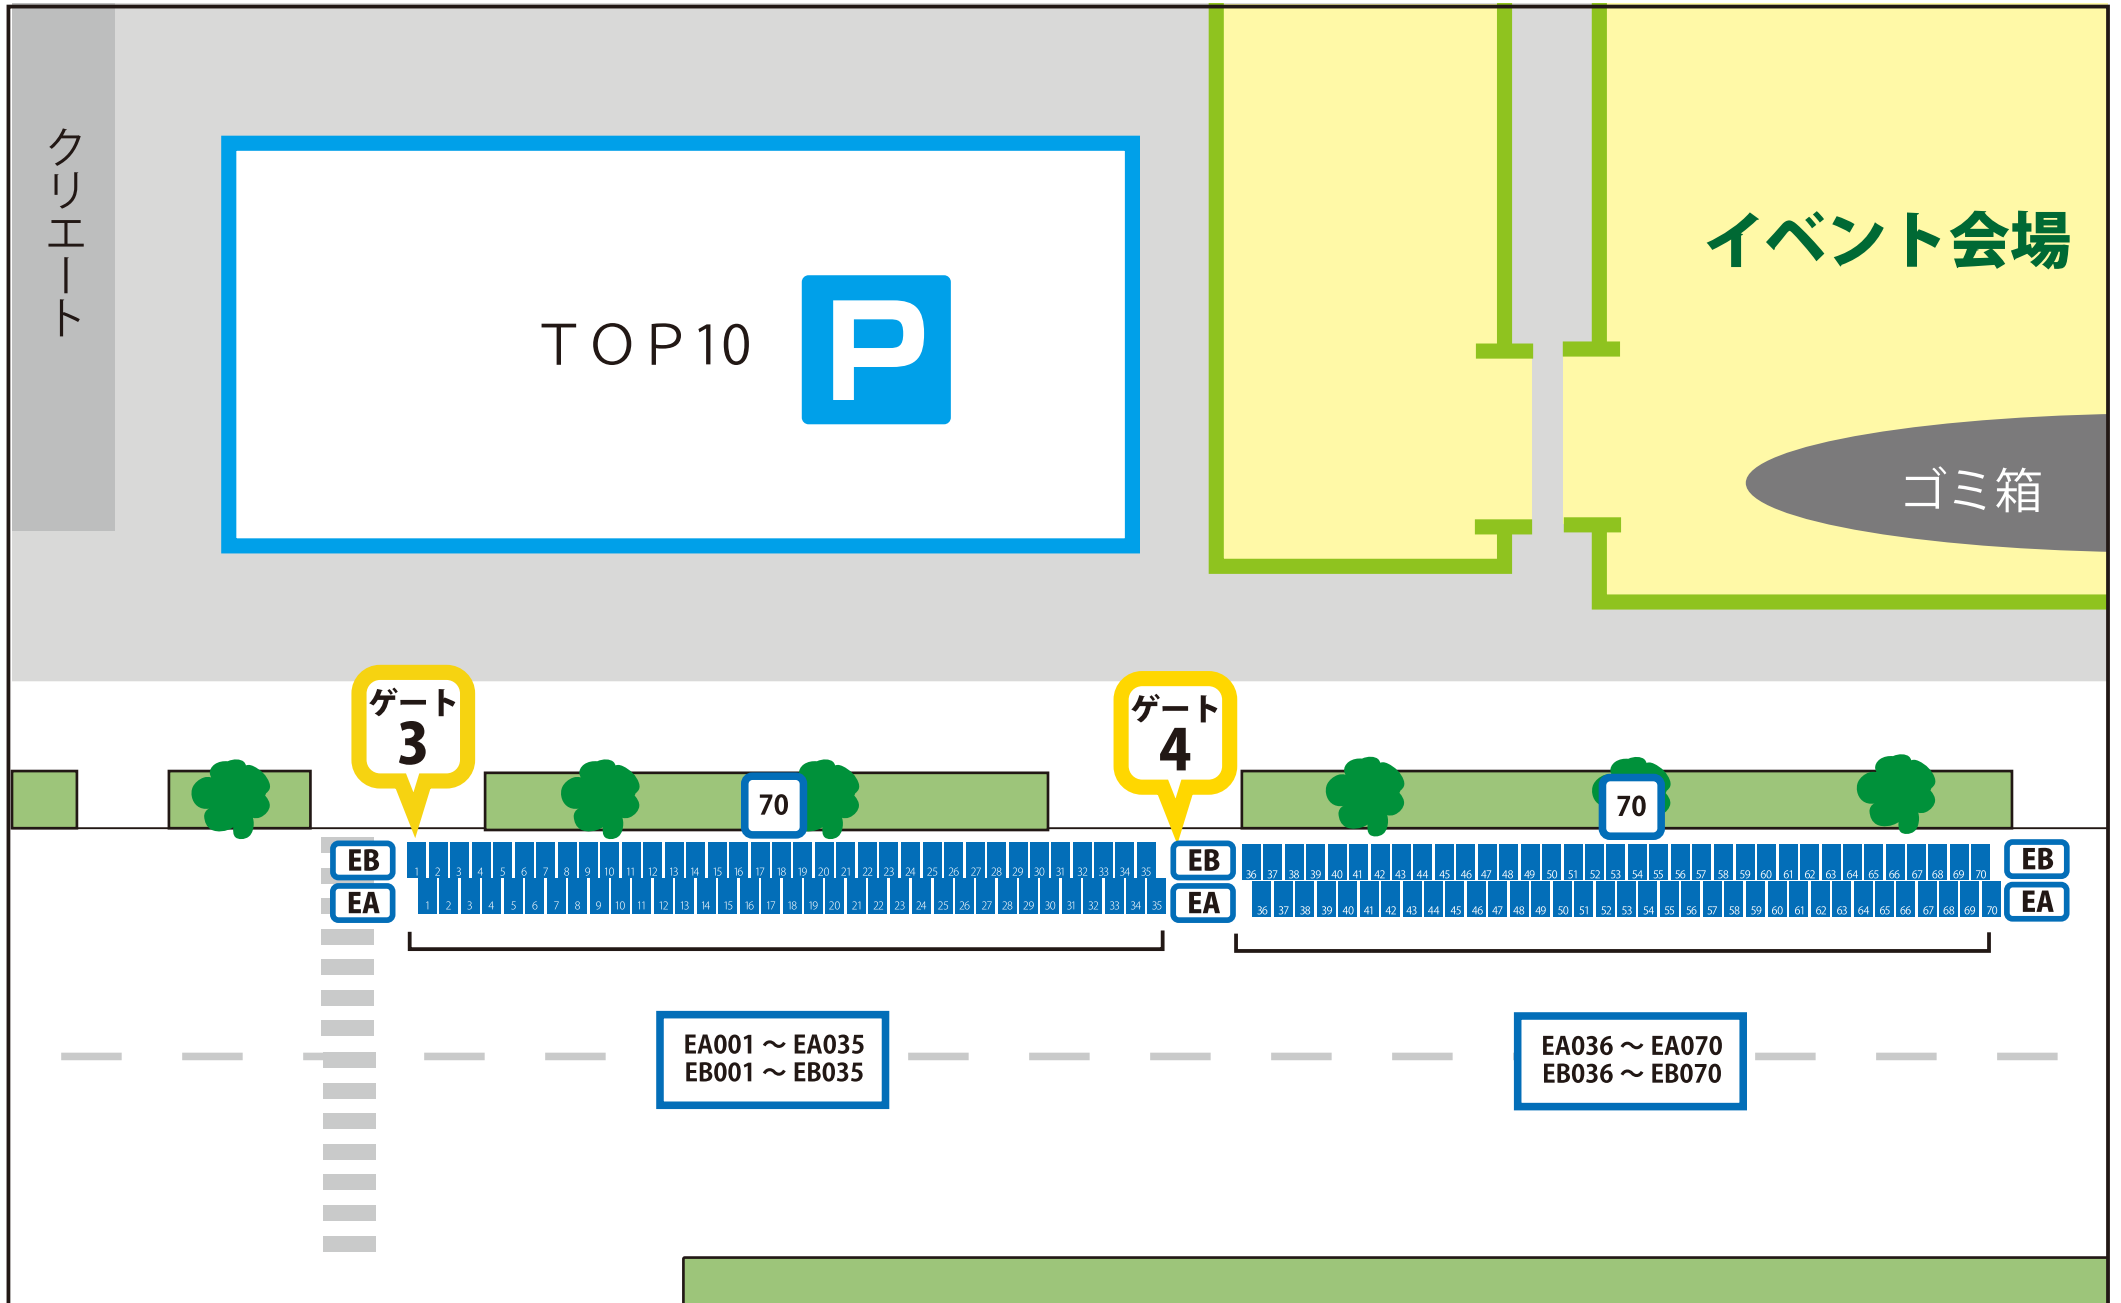

# 那須塩原クリテリウム エキサイトシート②

イベント会場

大信 (建設予定地)

ゲート  
5

ゲート  
6

ゲート  
7

60

70